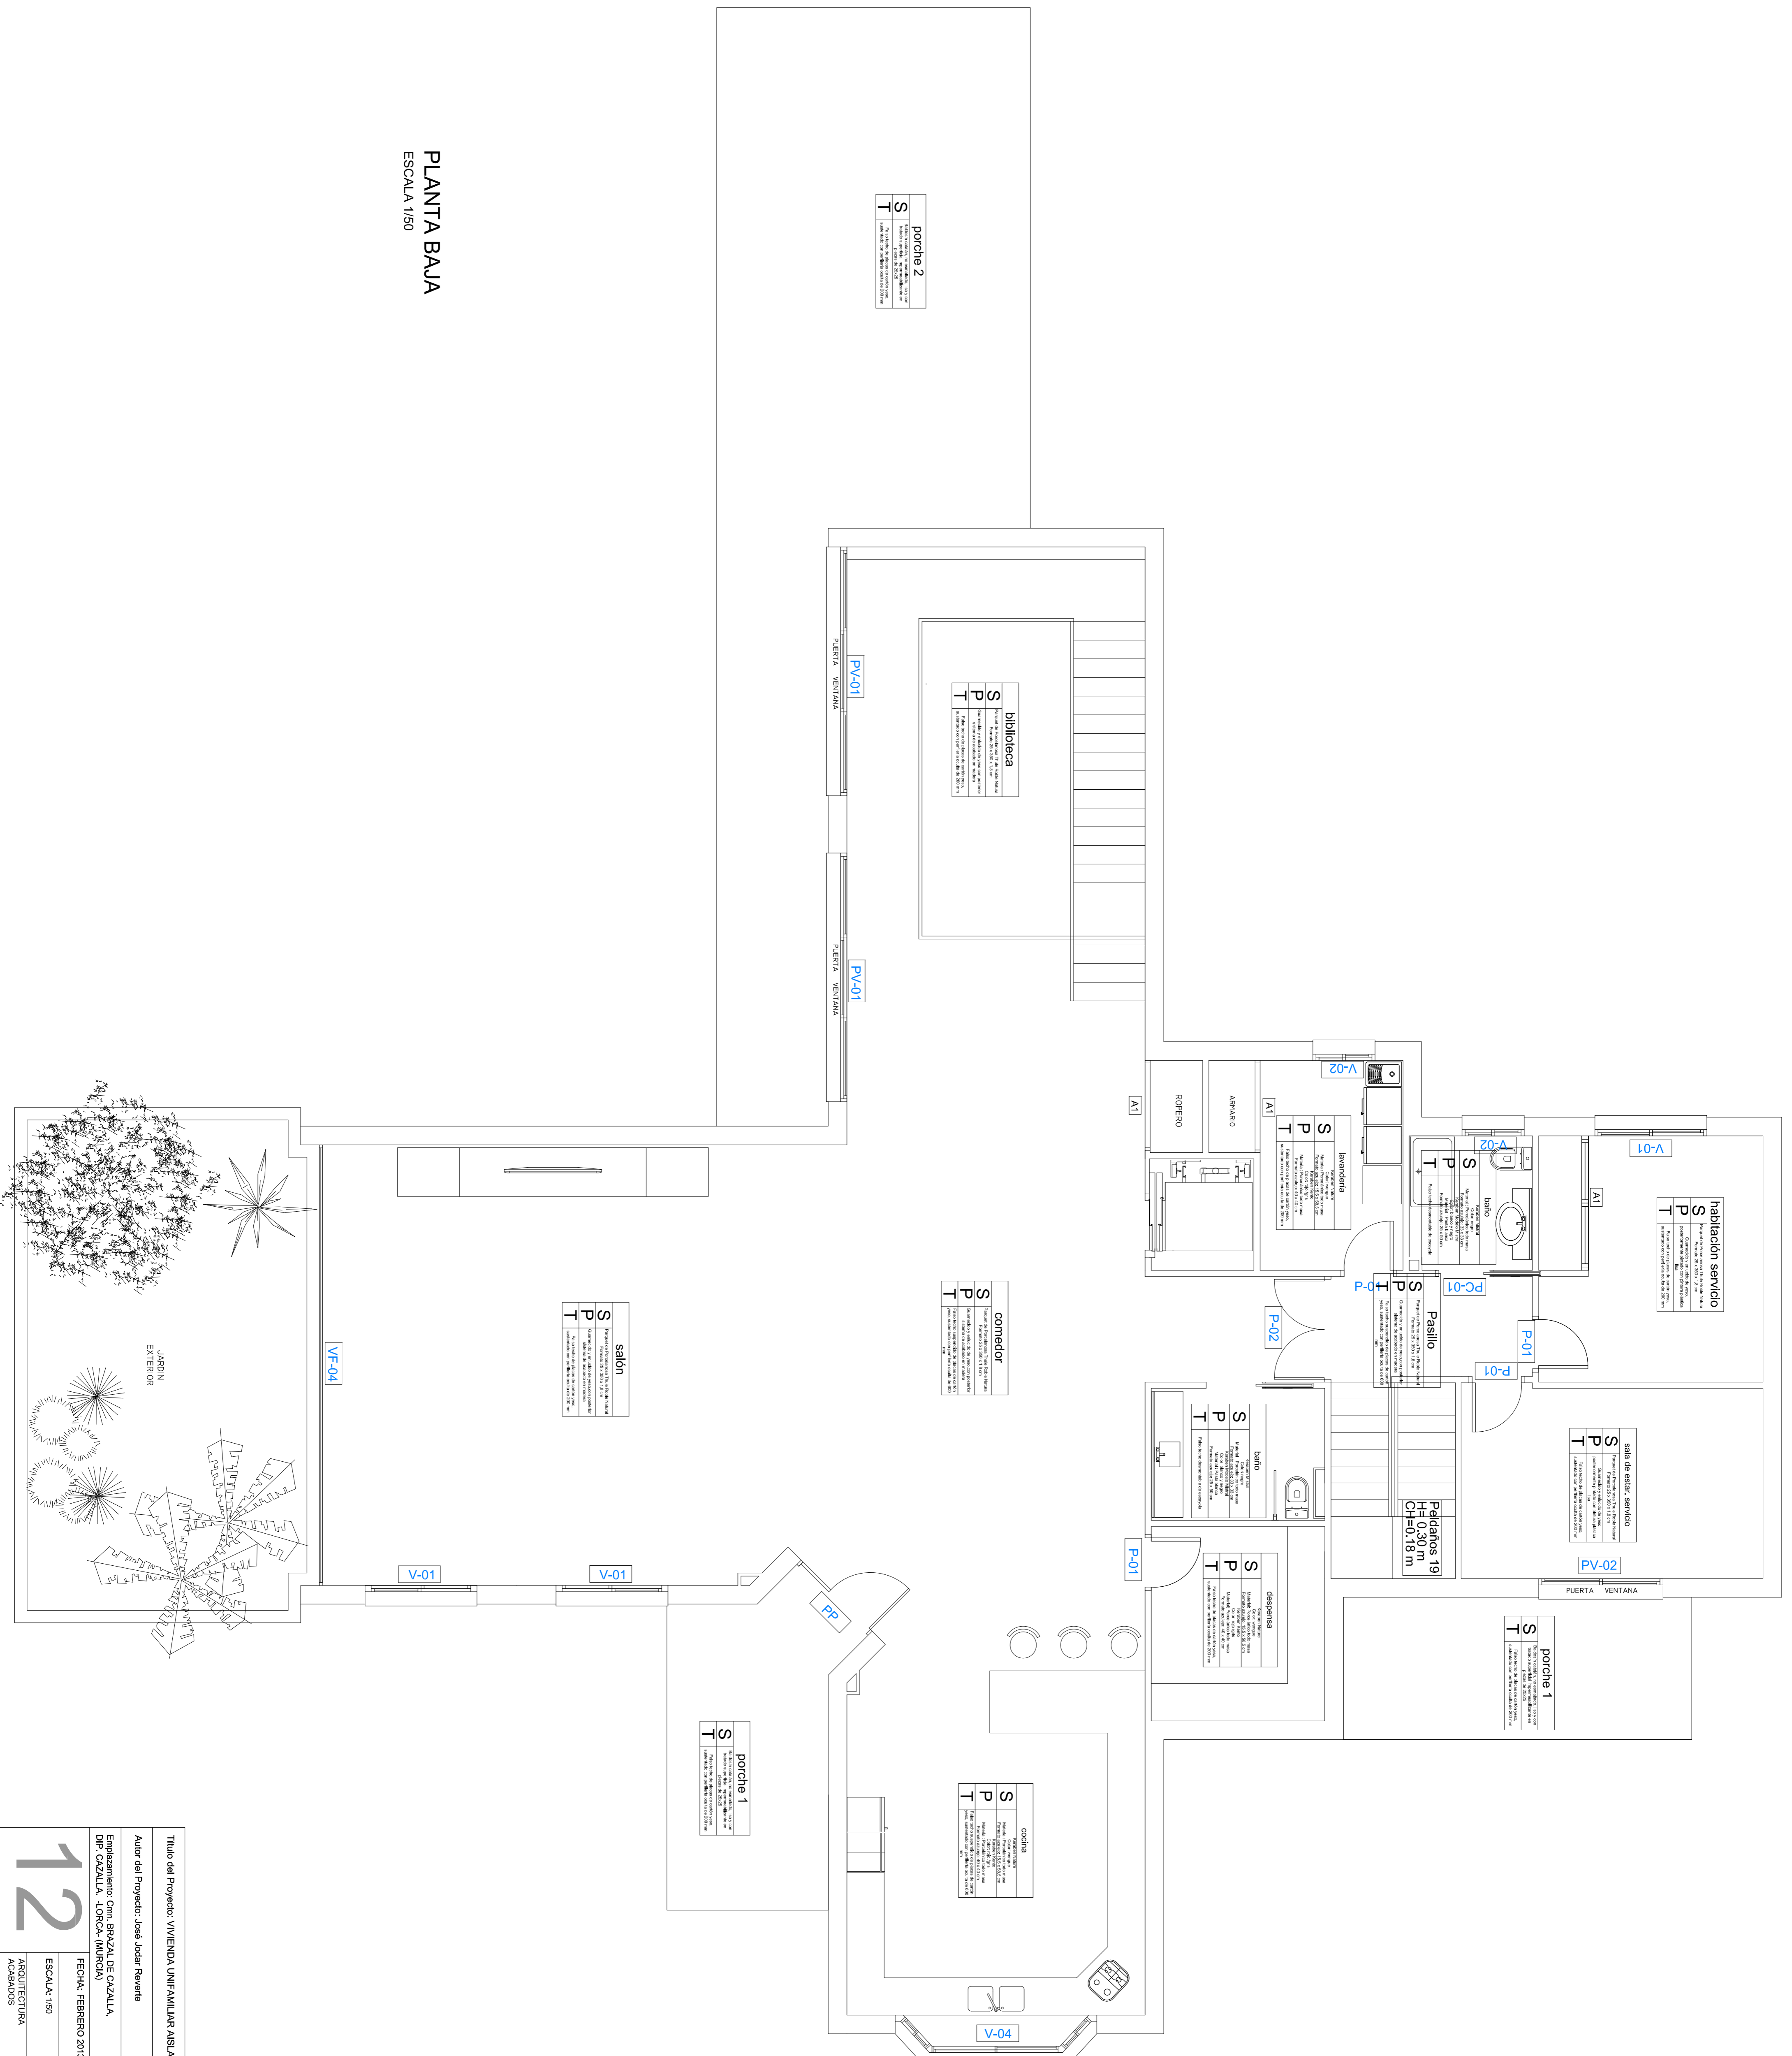

PLANTA BAJA  
ESCALA 1/50

Título del Proyecto: VIVIENDA UNIFAMILIAR ASISTIDA		ARQUITECTURA EN INGENIERIA DE LA EDIFICACION			
Autor del Proyecto: José Jodar Reverte		DEPARTAMENTO DE ARQUITECTURA Y TECNICA DE LA EDIFICACION			
Emplazamiento: Ctra. BRAZAL DE CAZALLA, D.P. CAZALLA - LORCA (MURCIA)		ARQUITECTURA TECNICA		UNIVERSIDAD POLITÉCNICA DE CARTAGENA	
FECHA: FEBRERO 2013		PROYECTO FINAL DE CARRERA		Profesores: Julián Pérez Navarro y M <sup>te</sup> José Siviero	
ESCALA: 1/50		ACABADOS		Martínez	
		ACABADOS		Martínez	
		ACABADOS		Martínez	