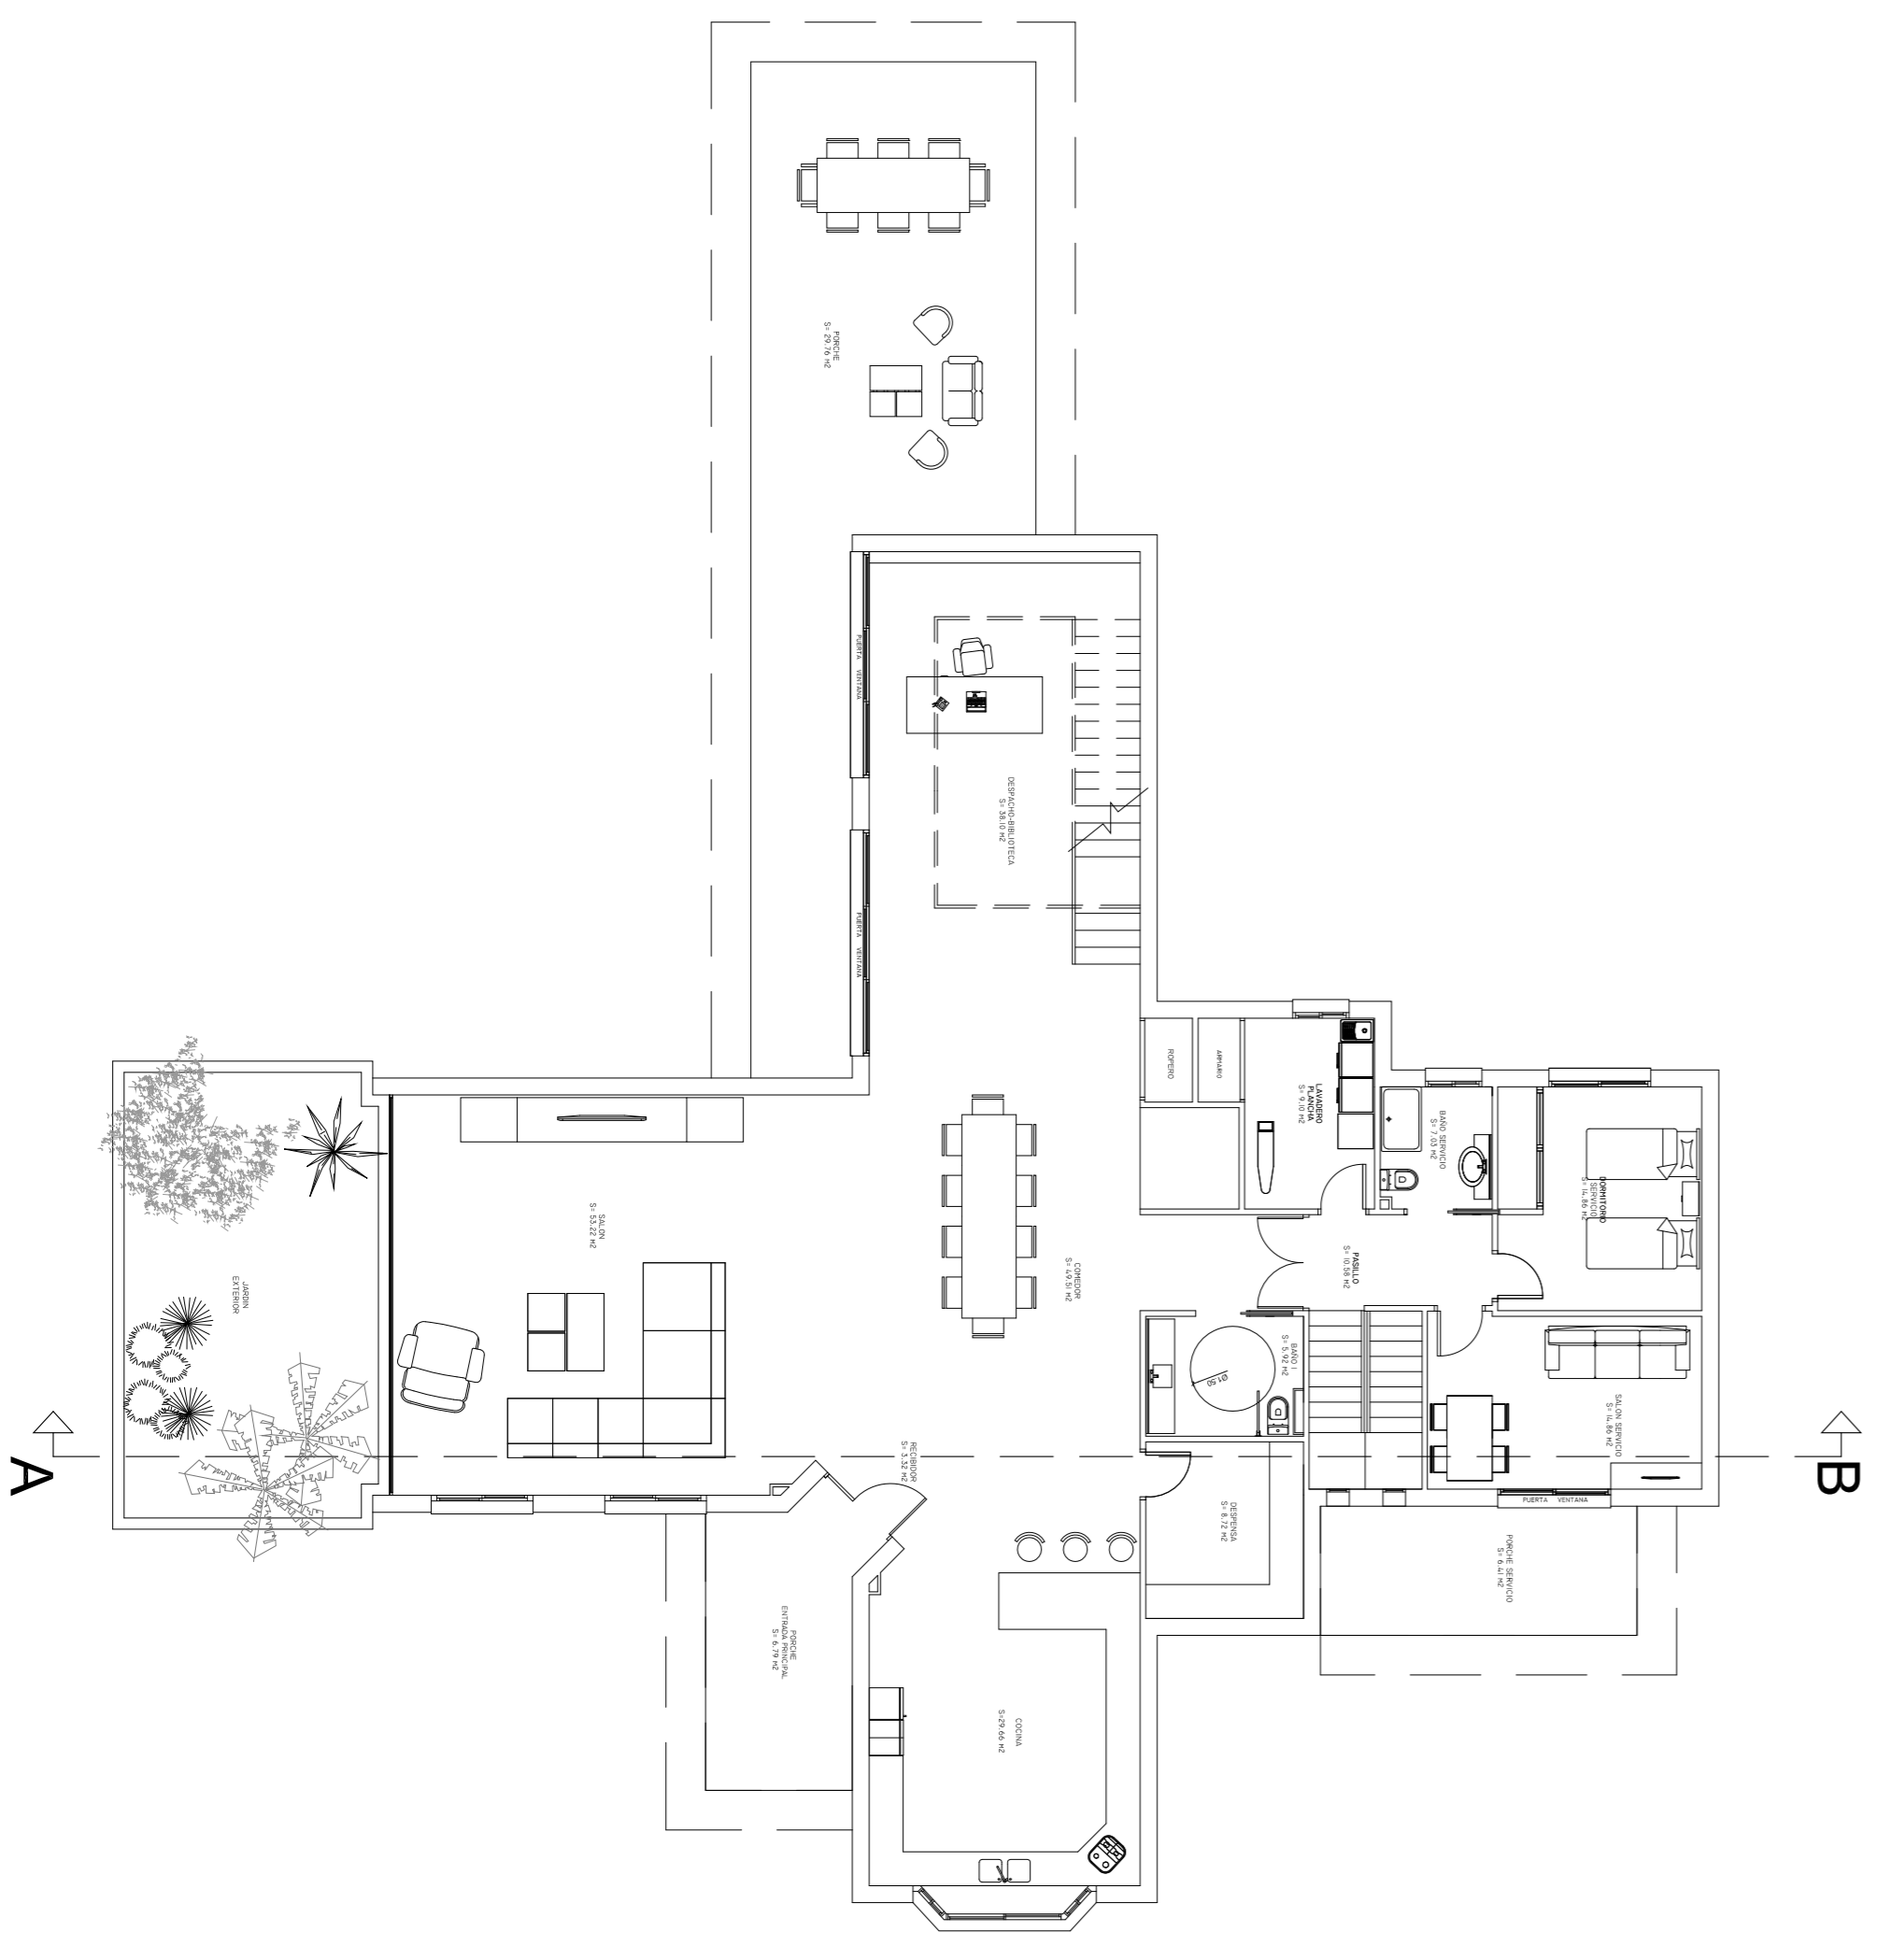

SECCION A-B
ESCALA 1/50

Título del Proyecto: VIVIENDA UNIFAMILIAR ASISTIDA		ARQUITECTURA EN INGENIERIA DE LA EDIFICACION			UNIVERSIDAD POLITÉCNICA DE CARTAGENA
Autor del Proyecto: José Jodar Revente		DEPARTAMENTO DE ARQUITECTURA Y TÉCNICAS DE LA EDIFICACION			
Emplazamiento: Ctra. BAZZAL DE CAZALLA D.P. CAZALLA - LORCA (MURCIA)		ARQUITECTURA TECNICA			
FECHA: FEBRERO 2013		PROYECTO FINAL DE CARRERA		Profesores: Julián Pérez Navarro y M ^{ra} José Siviero Martínez	
ESCALA: 1/50		ACQUITECTURA SECCIONES			
09					